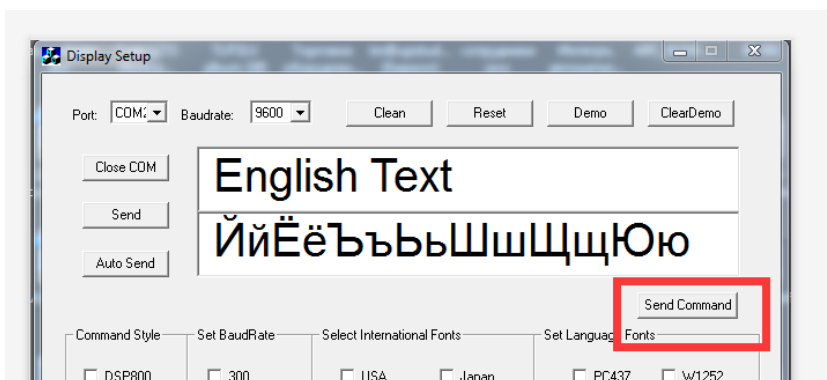

Установка кириллицы для дисплеев покупателя PayTor MG-220/MB-220

- Утилита "Display Setup-V2.0"
- **1. Please select the W1251 language**

-
-
- **2. Press the button "send Command "**

-
-
- **3. Press" send " button**

В 1С работают с набором команд Firich/CD5220 через драйвер "1С: дисплей покупателя", скриншот с настройками ниже. COM порт выбирается виртуальный, который был создан после установки драйвера для дисплея «PL2303_Prolific_DriverInstaller_1.8.0»