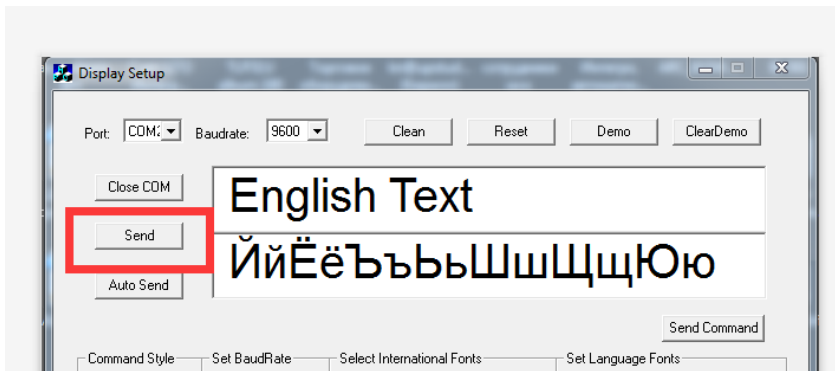

Установка кириллицы для дисплеев покупателя PayTor MG-220/MB-220

- Утилита "Display Setup-V2.0"
- **1. Please select the W1251 language**

-
-
- **2. Press the button "send Command "**

-
-
- **3. Press" send " button**

В 1С работают с набором команд Firich/CD5220 через драйвер "1С: дисплей покупателя", скриншот с настройками ниже. COM порт выбирается виртуальный, который был создан после установки драйвера для дисплея «PL2303_Prolific_DriverInstaller_1.8.0»